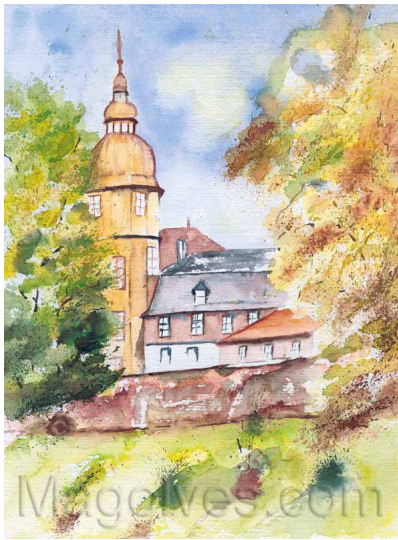

Schloss Bad Berleburg

Bewertung: Noch nicht bewertet

Preis

ermäßigter Preis 12,61 €

Verkaufspreis 15,00 €

Steuerbetrag 2,39 €

[Stellen Sie eine Frage zu diesem Produkt](#)

Beschreibung
Motiv 10

Druck auf Kunstdruckpapier - Aquarell, 30 x 40 cm

ohne Rahmen

Mehr zur Künstlerin [Anja Georg](#).

Versand:

Druck ist verpackt in spezieller wasserdichter Klarsichthülle, die in eine verstärkte Briefbox (größer als DIN A3) bestehend aus Karton gesteckt wird. Die Briefbox wird verklebt und ist mit einem Aufreißfaden zu öffnen. - Ab einer Bestellung von 3 Exemplaren (Aquarell-Drucke) ist eine persönliche Lieferung im Kreisgebiet Siegen-Wittgenstein nach Absprache möglich.